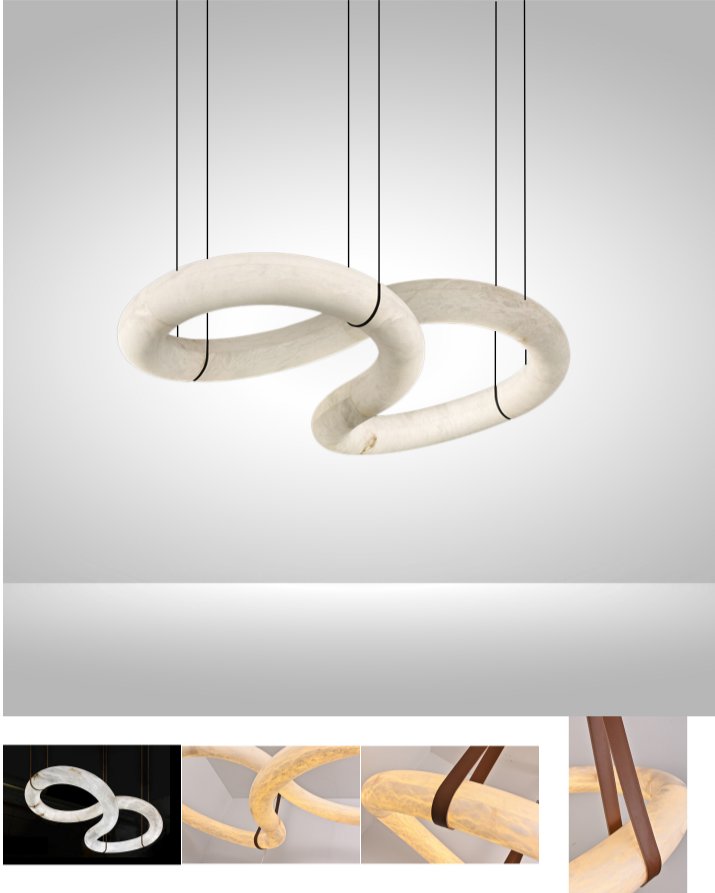

אינפיניטי אלבסטר

גוף התאורה אינפיניטי הוא יצירה ייחודית ומרהיבה בעיצוב אלגנטי של שמונה רבעי עיגול היוצרים את סמל האינסוף. הנברשת משלבת אומנות פיסולית עם עיצוב מודרני, כשאבני האלבסטר במשקל כ-110 ק"ג נראות כאילו הן מרחפות באוויר. הלולאה הכפולה מעניקה מראה סימטרי ומרשים.

- גובה 14 אינץ' (מתכוונן, ניתן להזמין במידות מותאמות אישית). א' רוחב 31 אינץ' X גודל: אורך 56 אינץ' -
- צורה: תליון.
- גימור מתכת: לבן מט (גימורים נוספים זמינים ללא תוספת תשלום).
- חומרים: אלבסטר, עור ופלדה.
- משקל: 110 פאונד (כ-50 ק"ג).
- כבל הארכה: מתכוונן, מותאם אישית עד 12 רגל.
- UL-CE-EU: - אישורי תקן.
- (או K 3000 זמינות בגווי 2700) LED 140 W, 120 V, 9.6W/m, 24V נורות: רצועת -