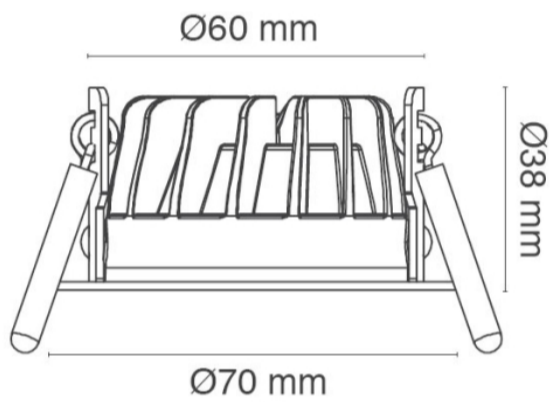

שקוע "MR"

₪197.00

שקוע "MR" 8 עגול לבן W 2900K DIM-2-WARM BridgeLux CRI95 60°

הספק: 8 וואט

2900 K~1800K אגוון אור:

צבע: לבן

230 mA 30-34V מתח:

עוצמת הארה: 780 לומן

זווית הארה: 60°

8 W BridgeLux מערך לדים:

אטימה: IP20

שעות עבודה: 40,000 שעות

חומר: אלומיניום

עומק: 38 מ"מ

קדח: 60 מ"מ

קוטר: 70 מ"מ