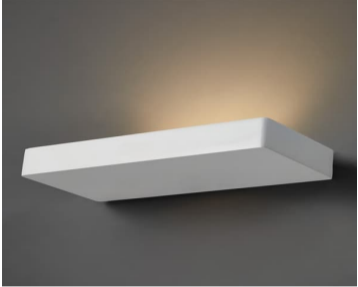

שלפי XL

₪740.00

- עיצוב קלאסי ונקי
- פיזור אור אחיד
- חסכוני בחשמל
- מאושר על ידי מכון תקנים הישראלי
- מיוצר מחומרים איכותיים ועמידים
- התקנה פשוטה

מקור אור
לומין מקור אור
לומין
צבע אור
מסירות צבע
צבע
ציוד
עמעום
מתח זינה
דרגת הגנה
קבוצת בידוד
חומר
אחריות

28W LED BRIDGELUX

2950Lm

2350Lm

3000K

CRI>80

לבן , שחור

כלול

TRIAC מתאים לעמעום