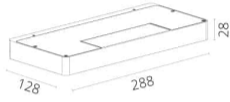

שלפי XL

₪740.00

- עיצוב קלאסי ונקי
- פיזור אור אחיד
- חסכוני בחשמל
- מאושר על ידי מכון תקנים הישראלי
- מיוצר מחומרים איכותיים ועמידים
- התקנה פשוטה

מקור אור
לומין מקור אור
לומין
צבע אור
מסירות צבע
צבע
ציוד
עמעום
מתח זינה
דרגת הגנה
קבוצת בידוד
חומר
אחריות