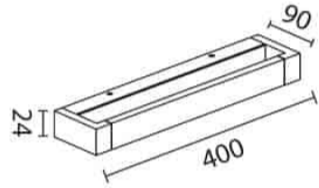

קראפט 40

₪430.00

עיצוב קלאסי ונקי
פיזור אור אחיד
חסכוני בחשמל
מאושר על ידי מכון תקנים הישראלי
מיוצר מחומרים איכותיים ועמידים
התקנה פשוטה

מקור אור
לומין
צבע אור
מסירות צבע
צבע
ציוד
מתח זינה
דרגת הגנה
קבוצת בידוד
חומר
אחריות