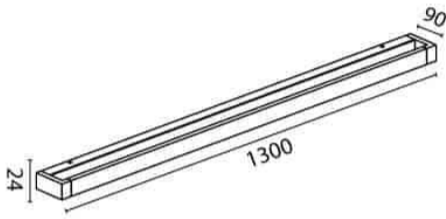

## קראפט 130

₪940.00

עיצוב קלאסי ונקי פיזור אור אחיד חסכוני בחשמל מאושר על ידי מכון תקנים הישראלי מיוצר מחומרים איכותיים ועמידים התקנה פשוטה

מקור אור  
לומין  
צבע אור  
מסירות צבע  
צבע  
ציוד  
מתח זינה  
דרגת הגנה  
קבוצת בידוד  
חומר  
אחריות

35W LED  
3000Lm  
3000K  
CRI>80  
לבן , שחור  
כלול  
230V 50Hz  
IP20  
1  
אלומיניום  
3