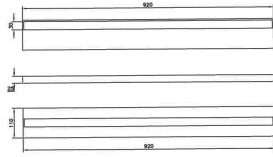

קלאפה 90

₪680.00

עיצוב קלאסי ונקי
פיזור אור אחיד
חסכוני בחשמל
מאושר על ידי מכון תקנים הישראלי
מיוצר מחומרים איכותיים ועמידים
התקנה פשוטה

מקור אור
לומין מקור אור
צבע אור
מסירות צבע
צבע
ציוד
מתח זינה
דרגת הגנה
קבוצת בידוד
חומר
אחריות