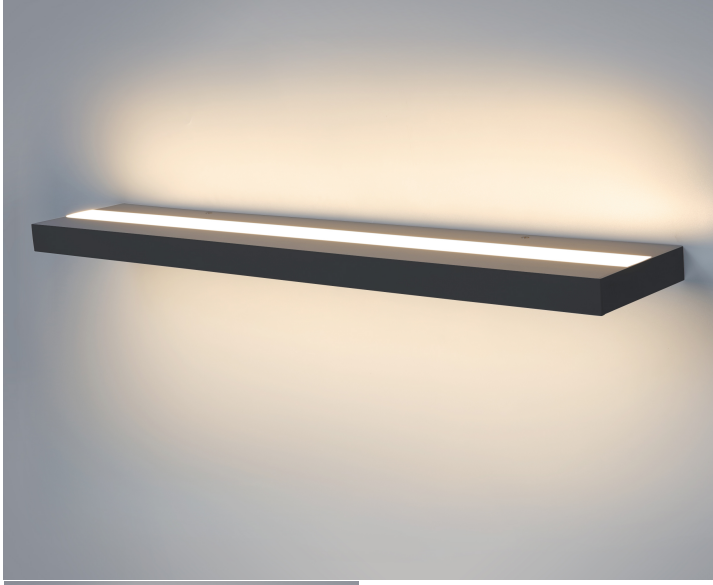

קלאפה 90

₪680.00

עיצוב קלאסי ונקי
פיזור אור אחיד
חסכוני בחשמל
מאושר על ידי מכון תקנים הישראלי
מיוצר מחומרים איכותיים ועמידים
התקנה פשוטה

מקור אור
לומין מקור אור
צבע אור
מסירות צבע
צבע
ציוד
מתח זינה
דרגת הגנה
קבוצת בידוד
חומר
אחריות

50W LED
4000Lm
3000K
CRI>80
לבן , שחור
כלול
230V 50Hz
IP20
1
אלומיניום
3