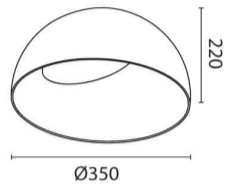

קוסטה 35

₪940.00

עיצוב קלאסי ונקי פיזור אור אחיד חסכוני בחשמל מאושר על ידי מכון תקנים הישראלי
מיוצר מחומרים איכותיים ועמידים התקנה פשוטה

מקור אור
לומין מקור אור
צבע אור
מסירות צבע
צבע
ציוד
עמעום
מתח זינה
דרגת הגנה
קבוצת בידוד
חומר
אחריות