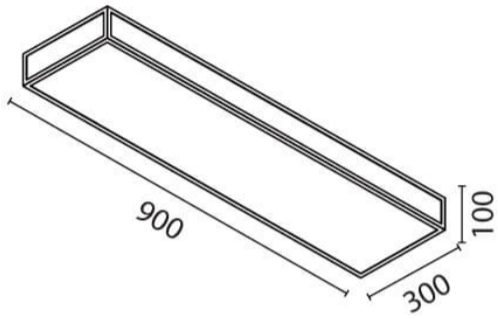

## S90 פריים

₪980.00

עיצוב קלאסי ונקי  
פיזור אור אחיד  
חסכוני בחשמל  
מאושר על ידי מכון תקנים הישראלי  
מיוצר מחומרים איכותיים ועמידים  
התקנה פשוטה

מקור אור  
לומין מקור אור  
צבע אור  
מסירות צבע  
צבע  
ציוד  
עמעום  
מתח זינה  
דרגת הגנה  
קבוצת בידוד  
חומר  
אחריות