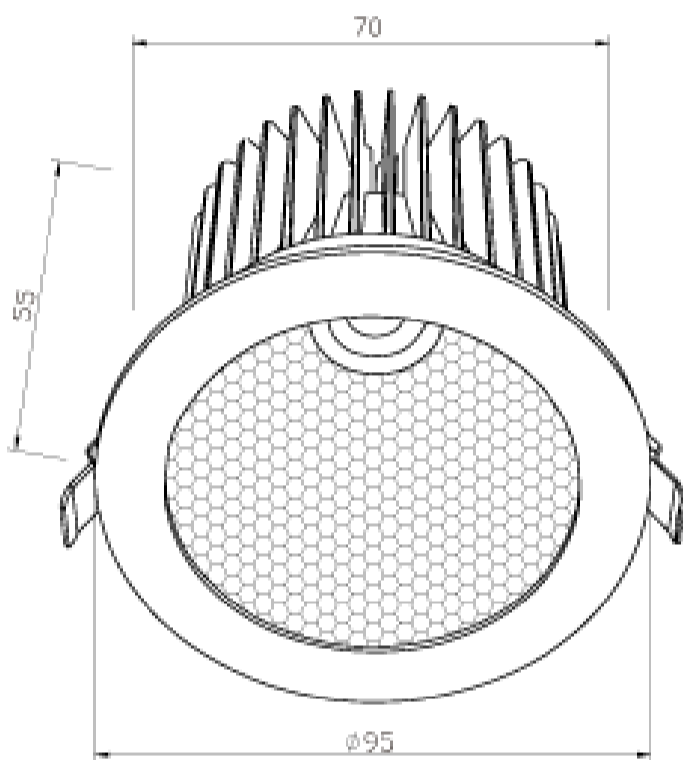

סנו 1

₪136.00

להארת חדרי אמבטיה, חדרים לחים או LED גוף תאורה ספוט שקוע מוגן מים לנורת רטובים ולתאורת חוץ שקועה

מקור אור: **BRIDGELUX COB LED 7W.**

lm: אור: **720**

K: גוון אור: לבן חם **3000**

COOL WHITE 4000K.

K: לבן קר **6000**

CRI > **85**: מקדם מסירת צבע

אלומות: 36 מעלות

גוף: יציקת אלומיניום

עדשה: זכוכית מחוסמת שקופה

רפלקטור: אלומיניום

התקנה: שקועה בתקרה

(כלול) **LIFUD** תוצרת **TUV** ציוד: דרייבר בעל תקן

שחור מט

* מתאים לקופסת ביטון 3"