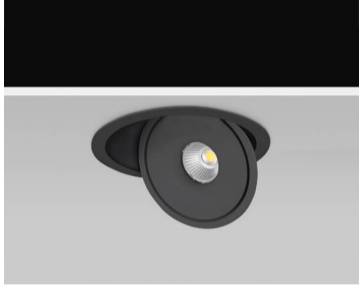

## R15 סליק

₪300.00

עיצוב קלאסי ונקי  
פיזור אור אחיד  
חסכוני בחשמל  
מאושר על ידי מכון תקנים הישראלי  
מיוצר מחומרים איכותיים ועמידים  
התקנה פשוטה

מקור אור  
לומין מקור אור  
צבע אור  
מסירות צבע  
זווית  
צבע  
מתכוונן  
ציוד  
עמעום  
מתח זינה  
דרגת הגנה  
קבוצת בידוד  
חומר  
אחריות

15W LED Cree  
1350Lm  
3000K  
CRI>90  
38°  
לבן , שחור  
מתכוונן  
Eaglerise  
Triac ניתן לעמעום  
230V 50Hz  
IP20  
1  
אלומיניום  
3