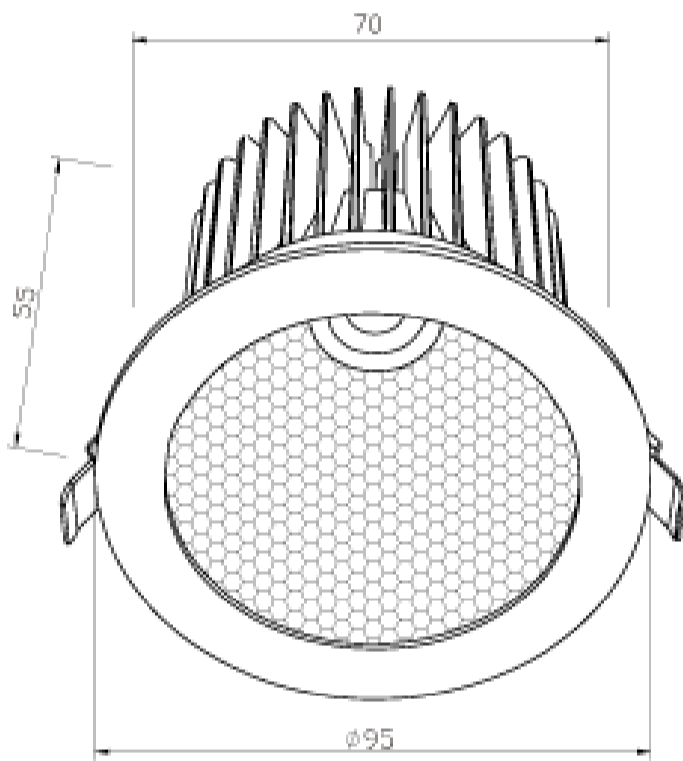

ניסאן 2

₪135.00

להארת חדרי אמבטיה, חדרים לחים או LED גוף תאורה ספוט שקוע מוגן מים לנורת רטובים ולתאורת חוץ שקועה

מתאים לקופסת ביטון 3" *

מקור אור: BRIDGELUX COB LED 7W.

lm. אור: 720

אור: לבן חם 3000K.

COOL WHITE 4000K.

א. לבן קר 6000K.

CRI > 85: מקדם מסירת צבע

אלומות: 36 מעלות.

גוף: יציקת אלומיניום.

עדשה: זכוכית מחוסמת שקופה.

רפלקטור: אלומיניום.

התקנה: שקועה בתקרה.

LIFUD תוצרת TUV ציוד: דרייבר בעל תקן

מתאים לקופסת ביטון 3" *

D.LIGHT