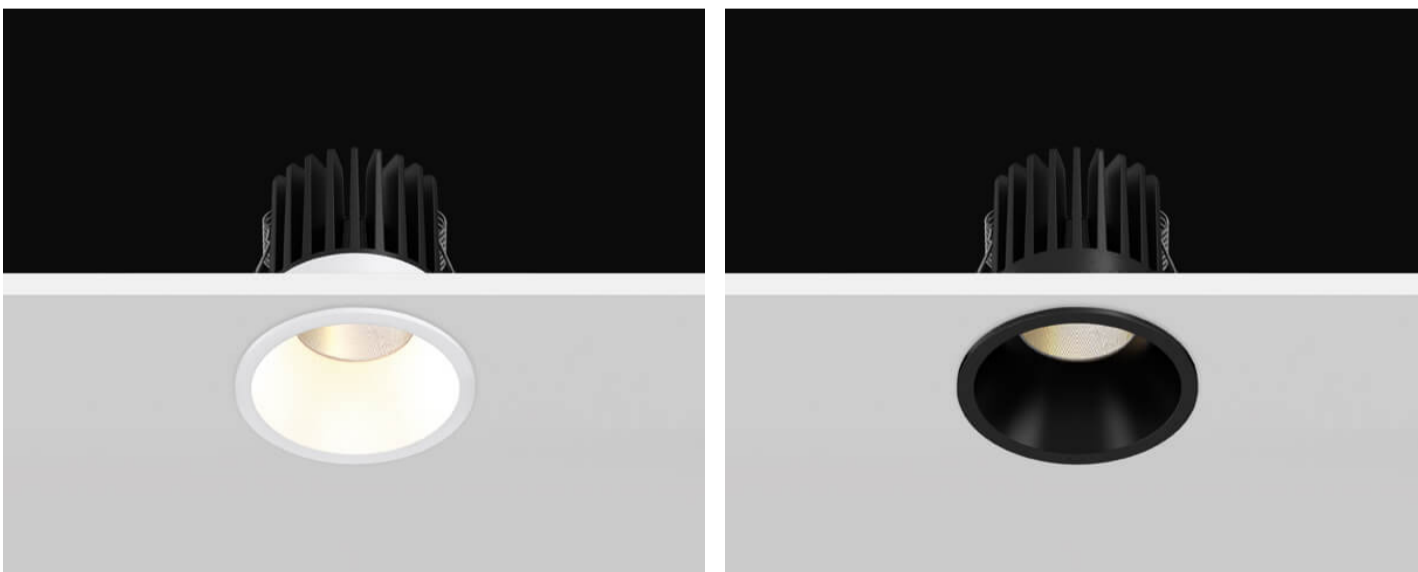

מקור אור
לומין מקור אור
צבע אור
מסירות צבע
זווית
צבע
ציוד
מתח זינה
דרגת הגנה
קבוצת בידוד
חומר
אחריות

6W LED CREE

490Lm

3000K

CRI>90

36°

לבן, שחור, שחור זהב

Eaglerise

230V 50Hz

IP20

3

אלומיניום

3