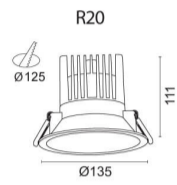

R20 נוק

₪230.00

עיצוב קלאסי ונקי
פיזור אור אחיד
חסכוני בחשמל
מאושר על ידי מכון תקנים הישראלי
מיוצר מחומרים איכותיים ועמידים
התקנה פשוטה

מקור אור
לומין מקור אור
צבע אור
מסירות צבע
זווית
צבע
ציוד
מתח זינה
דרגת הגנה
קבוצת בידוד
חומר
אחריות

20W LED CREE
1560Lm
3000K
CRI>90
36°
לבן , שחור
Eaglerise
230V 50Hz
IP20
3
אלומיניום
3