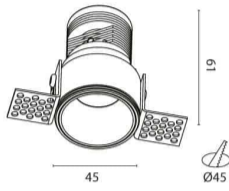

T נאנו

₪180.00

עיצוב קלאסי ונקי
פיזור אור אחיד
חסכוני בחשמל
מאושר על ידי מכון תקנים הישראלי
מיוצר מחומרים איכותיים ועמידים
התקנה פשוטה

מקור אור
לומין מקור אור
צבע אור
מסירות צבע
זווית
צבע
ציוד
מתח זינה
דרגת הגנה
קבוצת בידוד
חומר
אחריות

5W LED Lumines
500Lm
3000K
CRI>90
36°
לבן , שחור
Eaglerise
230V 50Hz
IP20
3
אלומיניום
3