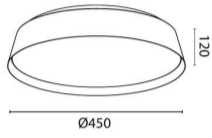

מיטו 45

₪1,050.00

עיצוב קלאסי ונקי
פיזור אור אחיד
חסכוני בחשמל
מאושר על ידי מכון תקנים הישראלי
מיוצר מחומרים איכותיים ועמידים
התקנה פשוטה

מקור אור
לומין
מסירות צבע
צבע
ציוד
עמעום
מתח זינה
דרגת הגנה
קבוצת בידוד
חומר
אחריות