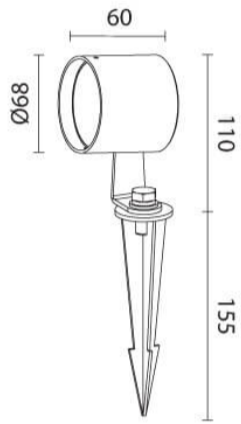

מוד תור 6

₪330.00

עיצוב קלאסי ונקי
פיזור אור אחיד
חסכוני בחשמל
מאושר על ידי מכון תקנים הישראלי
מיוצר מחומרים איכותיים ועמידים
התקנה פשוטה

מקור אור
לומין
צבע אור
מסירות צבע
זווית
צבע
מתח זינה
דרגת הגנה
קבוצת בידוד
חומר
אחריות

6W LED CREE
450Lm
3000K
CRI>80
24°
שחור
24V DC
IP65
3
אלומיניום
3