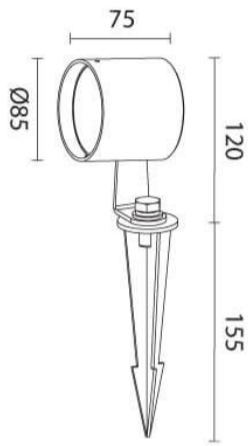

מוד תור 15

₪470.00

עיצוב קלאסי ונקי
פיזור אור אחיד
חסכוני בחשמל
מאושר על ידי מכון תקנים הישראלי
מיוצר מחומרים איכותיים ועמידים
התקנה פשוטה

מקור אור
לומין
צבע אור
מסירות צבע
זווית
צבע
מתח זינה
דרגת הגנה
קבוצת בידוד
חומר
אחריות

15W LED CREE
1200Lm
3000K
CRI>80
38°
שחור
24V DC
IP65
3
אלומיניום
3