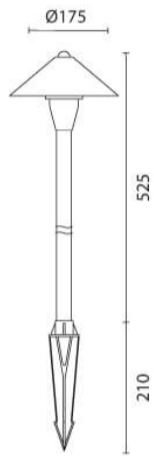

מוד קאפ

₪470.00

עיצוב קלאסי ונקי
פיזור אור אחיד
חסכוני בחשמל
מאושר על ידי מכון תקנים הישראלי
מיוצר מחומרים איכותיים ועמידים
התקנה פשוטה

מקור אור
לומין
צבע אור
מסירות צבע
צבע
מתח זינה
דרגת הגנה
קבוצת בידוד
חומר
אחריות