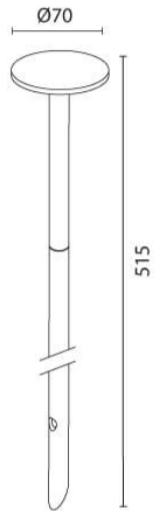

מוד נעץ

₪370.00

עיצוב קלאסי ונקי
פיזור אור אחיד
חסכוני בחשמל
מאושר על ידי מכון תקנים הישראלי
מיוצר מחומרים איכותיים ועמידים
התקנה פשוטה

מקור אור
לומין מקור אור
צבע אור
מסירות צבע
צבע
מתח זינה
דרגת הגנה
קבוצת בידוד
חומר
אחריות

3W LED OSRAM
270Lm
3000K
CRI>80
שחור
24V DC
IP65
3
אלומיניום
3