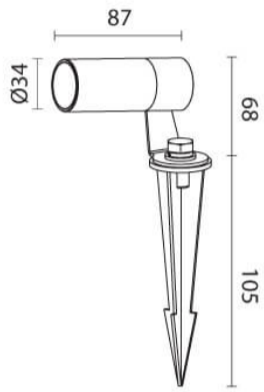

מוד מיני

₪230.00

עיצוב קלאסי ונקי
פיזור אור אחיד
חסכוני בחשמל
מאושר על ידי מכון תקנים הישראלי
מיוצר מחומרים איכותיים ועמידים
התקנה פשוטה

מקור אור
לומין
צבע אור
מסירות צבע
זווית
צבע
מתח זינה
דרגת הגנה
קבוצת בידוד
חומר
אחריות

3W LED CREE
300Lm
3000K
CRI>80
38°
שחור
24V DC
IP65
3
אלומיניום
3