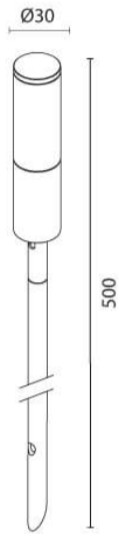

## מוד לנטרן

₪260.00

עיצוב קלאסי ונקי  
פיזור אור אחיד  
חסכוני בחשמל  
מאושר על ידי מכון תקנים הישראלי  
מיוצר מחומרים איכותיים ועמידים  
התקנה פשוטה

מקור אור  
לומיין מקור אור  
צבע אור  
מסירות צבע  
צבע  
מתח זינה  
דרגת הגנה  
קבוצת בידוד  
חומר  
אחריות

3W LED CREE  
270Lm  
3000K  
CRI>80  
שחור  
24V DC  
IP65  
3  
אלומיניום  
3