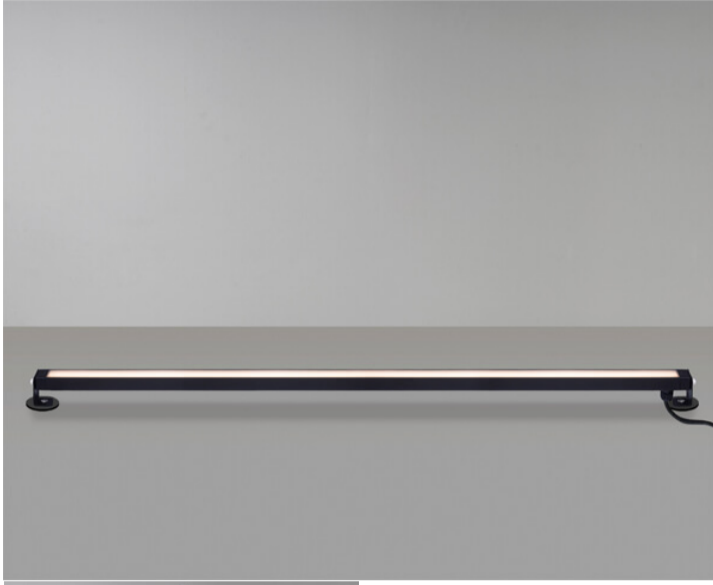

מוד ליין 120

₪590.00

עיצוב קלאסי ונקי
פיזור אור אחיד
חסכוני בחשמל
מאושר על ידי מכון תקנים הישראלי
מיוצר מחומרים איכותיים ועמידים
התקנה פשוטה

מקור אור
לומין
צבע אור
מסירות צבע
זווית
צבע
מתח זינה
דרגת הגנה
קבוצת בידוד
חומר
אחריות

18W CREE LED
2400Lm
3000K
CRI>80
38°
שחור
24V DC
IP65
3
אלומיניום
3