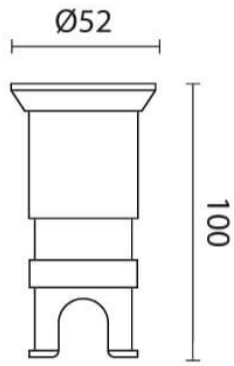

## מוד הילו

**₪160.00**

עיצוב קלאסי ונקי  
פיזור אור אחיד  
חסכוני בחשמל  
מאושר על ידי מכון תקנים הישראלי  
מיוצר מחומרים איכותיים ועמידים  
התקנה פשוטה

מקור אור  
לומין  
צבע אור  
מסירות צבע  
צבע  
מתח זינה  
דרגת הגנה  
קבוצת בידוד  
חומר  
אחריות