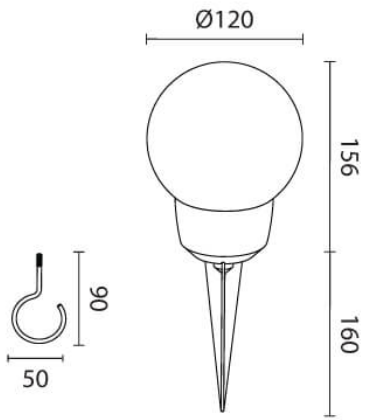

מוד גלוב 12

₪180.00

עיצוב קלאסי ונקי
פיזור אור אחיד
חסכוני בחשמל
מאושר על ידי מכון תקנים הישראלי
מיוצר מחומרים איכותיים ועמידים
התקנה פשוטה

מקור אור
לומין
צבע אור
מסירות צבע
צבע
מתח זינה
דרגת הגנה
קבוצת בידוד
חומר
אחריות

5W LED
300Lm
3000K
CRI>80
שחור
24V DC
IP65
3
אלומיניום
3