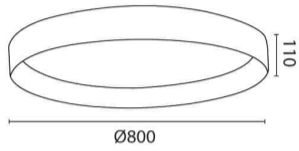

## לוליטה 80

**₪2,340.00**

עיצוב קלאסי ונקי  
פיזור אור אחיד  
חסכוני בחשמל  
מאושר על ידי מכון תקנים הישראלי  
מיוצר מחומרים איכותיים ועמידים  
התקנה פשוטה

מקור אור  
לומיין מקור אור  
צבע אור  
מסירות צבע  
צבע  
ציוד  
עמעום  
מתח זינה  
דרגת הגנה  
קבוצת בידוד  
חומר  
אחריות