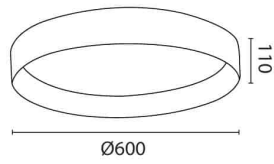

לוליטה 60

₪1,760.00

עיצוב קלאסי ונקי
פיזור אור אחיד
חסכוני בחשמל
מאושר על ידי מכון תקנים הישראלי
מיוצר מחומרים איכותיים ועמידים
התקנה פשוטה

מקור אור
לומינן מקור אור
צבע אור
מסירות צבע
צבע
ציוד
עמעום
מתח זינה
דרגת הגנה
קבוצת בידוד
חומר
אחריות

60W LED
3900Lm
3000K
CRI>80
לבן , שחור
כלול
Triac
230V 50Hz
IP20
1
אלומיניום ואקרילי
3