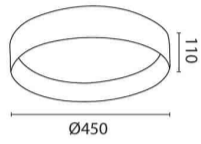

לוליטה 45

₪1,050.00

עיצוב קלאסי ונקי
פיזור אור אחיד
חסכוני בחשמל
מאושר על ידי מכון תקנים הישראלי
מיוצר מחומרים איכותיים ועמידים
התקנה פשוטה

מקור אור
לומיין מקור אור
צבע אור
מסירות צבע
צבע
ציוד
עמעום
מתח זינה
דרגת הגנה
קבוצת בידוד
חומר
אחריות

40W LED
2600Lm
3000K
CRI>80
לבן , שחור
כלול
Triac
230V 50Hz
IP20
1
אלומיניום ואקרילי
3