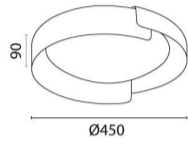

דליה 45

₪800.00

עיצוב קלאסי ונקי
פיזור אור אחיד
חסכוני בחשמל
מאושר על ידי מכון תקנים הישראלי
מיוצר מחומרים איכותיים ועמידים
התקנה פשוטה

מקור אור
לומין
מסירות צבע
צבע
ציוד
מתח זינה
דרגת הגנה
קבוצת בידוד
חומר
אחריות

40W LED
2600Lm
CRI>90
לבן ועץ, שחור ועץ
כלול
230V 50Hz
IP20
1
אלומיניום ואקרילי
3