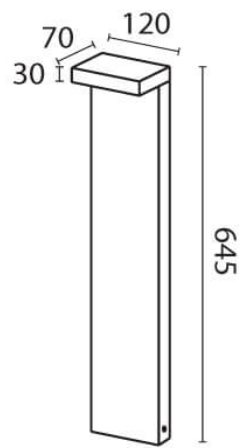

ביסטרו

₪370.00

- עיצוב קלאסי ונקי
- פיזור אור אחיד
- חסכוני בחשמל
- מאושר על ידי מכון תקנים הישראלי
- מיוצר מחומרים איכותיים ועמידים
- התקנה פשוטה

מקור אור
לומין מקור אור
צבע אור
מסירות צבע
צבע
מתח זינה
דרגת הגנה
קבוצת בידוד
חומר
אחריות

10W LED
600Lm
3000K
CRI>80
שחור
230V 50Hz
IP54
1
אלומיניום
3