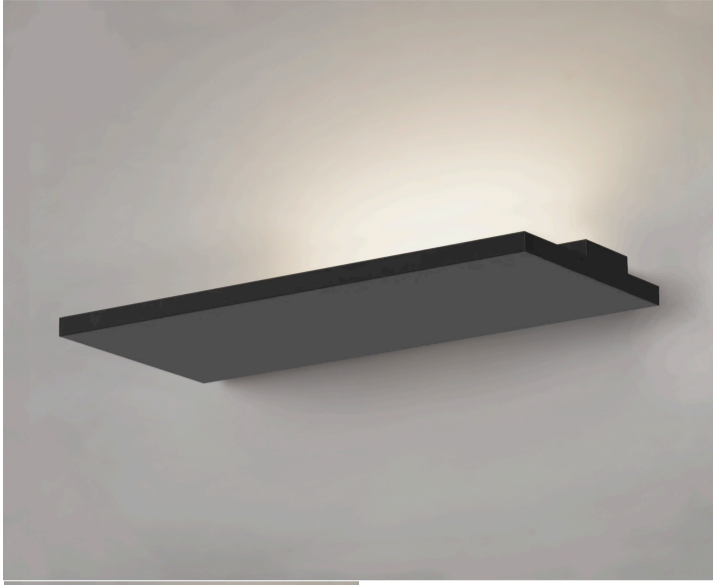

אשלי

₪590.00

עיצוב קלאסי ונקי פיזור אור אחיד חסכוני בחשמל מאושר על ידי מכון תקנים הישראלי
מיוצר מחומרים איכותיים ועמידים התקנה פשוטה

מקור אור
לומין מקור אור
צבע אור
מסירות צבע
צבע
ציוד
מתח זינה
דרגת הגנה
קבוצת בידוד
חומר
אחריות

28W LED CREE
2800Lm
3000K
CRI>90
לבן , שחור
PHILIPS
230V 50Hz
IP20
1
אלומיניום
3