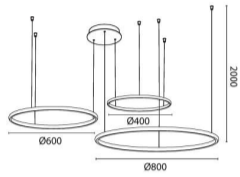

אלמה 300

₪3,040.00

עיצוב קלאסי ונקי
פיזור אור אחיד
חסכוני בחשמל
מאושר על ידי מכון תקנים הישראלי
מיוצר מחומרים איכותיים ועמידים
התקנה פשוטה

מקור אור
לומין
צבע אור
מסירות צבע
צבע
ציוד
עמעום
מתח זינה
דרגת הגנה
קבוצת בידוד
חומר
אחריות

110W LED
4400Lm
3000K
CRI>80
שחור, עץ
כלול
TRIAC מתאים לעמעום
230V 50Hz
IP20
1
אלומיניום ואקרילי
3