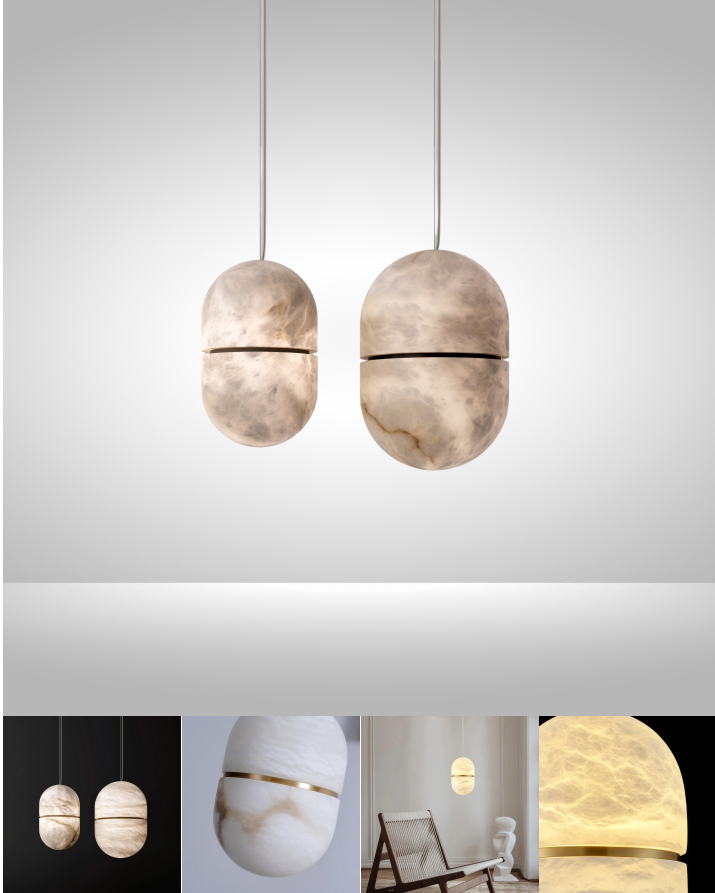

אלבסטר YUM

עשוי אלבסטר טבעי, משלב עיצוב אמנותי ומודרני. המבנה מורכב YUM גוף תאורה תלוי משני חצאים סימטריים, היוצרים משחק של אור וצל המעצים את יופיו הטבעי של האלבסטר. כל גוף תאורה ייחודי בזכות המרקם הטבעי המשתנה של האבן, מה שמעניק לו מראה מקורי ומיוחד.

למושלם עבור חללים מינימליסטיים, אמנותיים YUM העיצוב הנקי והעדין הופך את ומעוצבים בקפידה. האבן מאפשרת מעבר אור רך ומלטף, היוצר אווירה חמימה ואלגנטית.

יישום: מתאים לסלון, פינת אוכל, מסדרונות או חללים יוקרתיים אחרים.
יתרון: ניתן להתאים אישית את גובה התלייה בהתאם לצרכי החלל.

כל חדר מקבל נגיעה של יוקרה טבעית ועיצוב על-זמני YUM, עם