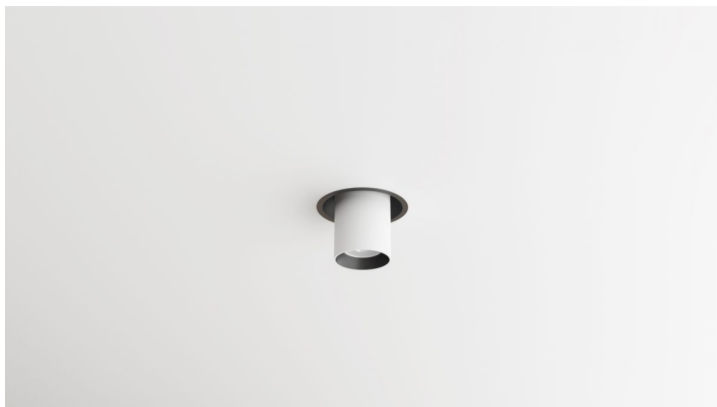

TUBE B 13W

₪494.00

הוא ספוט תאורה מינימליסטי המתוכנן להתקנה שקועה בתקרה ומתאפיין בעיצוב Tube ללא מסגרת. ספוט זה מספק תאורה ישירה וסביבתית מרובה באמצעות ראש מתכוונן. זמין - CRI90. בשני גדלים שונים, וכל הדגמים מצוידים במדד עיבוד צבע גבוה

Power
Luminous flux
Beam angle
IP
Cut-out dimensions
Item size
Input
Colors

13W LED CRI90 3000K
1172lm
36°
IP20
100mm

200-240V 50/60Hz
white