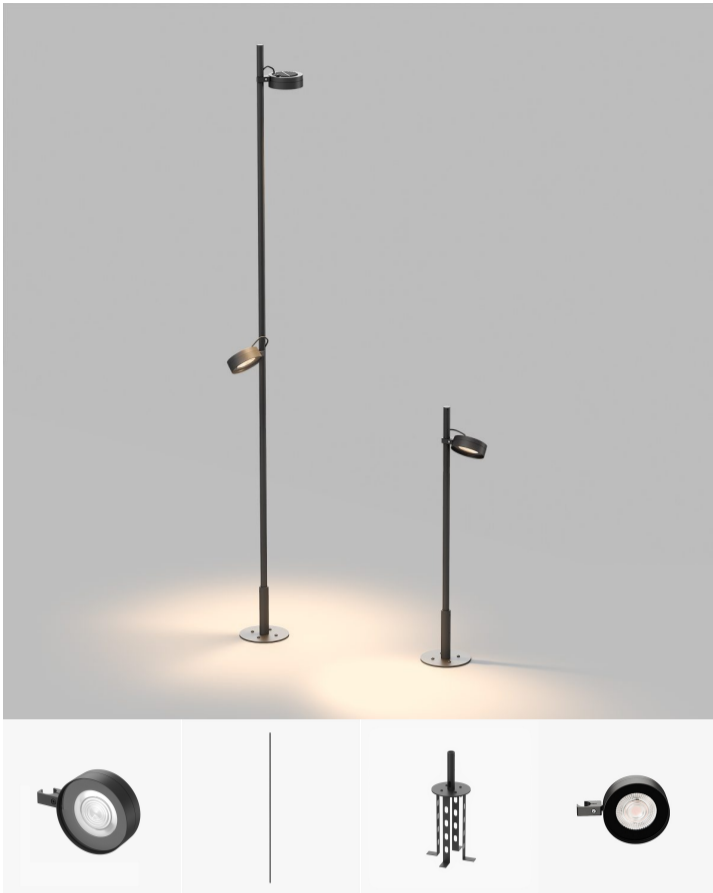

STICK

משפחת עמודי תאורה רב-תכליתיים זו, הניתנת לכיוון עד 3 מטרים, מיועדת לשדרג ולהדריך דרך חללים חיצוניים. הודות לכיוון רב-צירי והאפשרות להוספת מספר ראשים מסוג היא מבטיחה שבילים מוארים היטב ומהווה כלי אידיאלי להארה ולהגדרת 'Stick', הפונקציות של אזורים שונים. קל להתקנה בגינות, מרפסות ועוד, ומתאימה הן לסביבות שקטות והן לחברתיות. עם אפשרויות התקנה לקירות, תקרות ורצפות, היא מציעה פתרון תאורה שלם וגמיש.

ראש

Power
Luminous flux
IP
Beam angle
Item size
Voltage
CRI
Colors

10W LED CRI 90 3000K
694lm
IP65
36°
166*140*43 mm
48V
90
black

עמוד שחור

Item size
Colors

21 mm*3000 mm (max) per meter
black

בסיס שחור

Item size
Colors

470 mm*212*162 mm
black