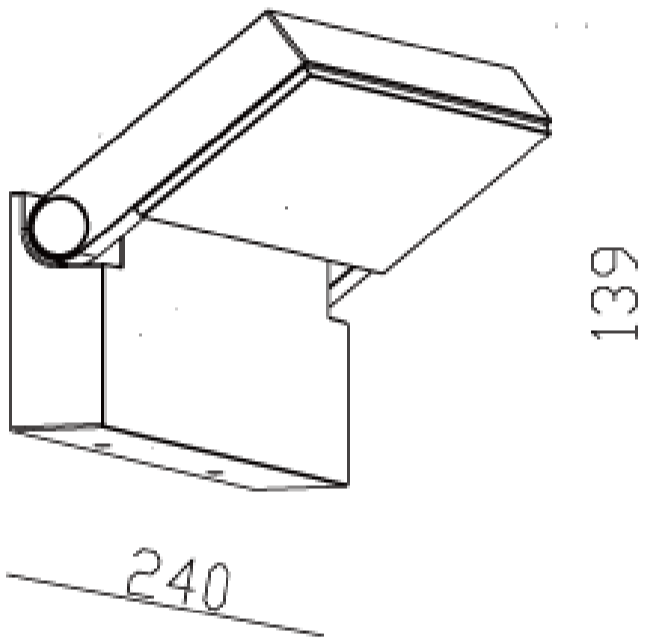

תנדר 2

₪530.00

להארת חצרות מרפסות מעברים LED גוף תאורה צמוד קיר הצפה מתכוונן מוגן מים פרגולות וכדומה.

107

מקור אור: EDISON SMD 25W LED.

LM שטף אור: 2250.

..לבחירת גוון אור CCT: גוון אור

CRI > 80: מקדם מסירת צבע

אלומה: רחבה

גוף: יציקת אלומיניום

(עדשה: אקרילית אופל מט)

כלול TUV ציוד: דרייבר בעל תקן

התקנה: צמוד קיר באמצעות פלסת התקנה

גימור: לבן מט

שחור מט

אפור מט