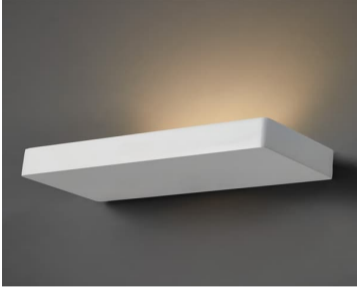

## שלפי XL

₪740.00

- עיצוב קלאסי ונקי
- פיזור אור אחיד
- חסכוני בחשמל
- מאושר על ידי מכון תקנים הישראלי
- מיוצר מחומרים איכותיים ועמידים
- התקנה פשוטה

מקור אור  
לומין מקור אור  
לומין  
צבע אור  
מסירות צבע  
צבע  
ציוד  
עמעום  
מתח זינה  
דרגת הגנה  
קבוצת בידוד  
חומר  
אחריות

28W LED BRIDGELUX

2950Lm

2350Lm

3000K

CRI>80

לבן, שחור

כלול

TRIAC מתאים לעמעום