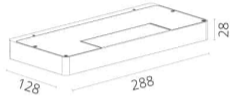

## שלפי XL

₪740.00

- עיצוב קלאסי ונקי
- פיזור אור אחיד
- חסכוני בחשמל
- מאושר על ידי מכון תקנים הישראלי
- מיוצר מחומרים איכותיים ועמידים
- התקנה פשוטה

מקור אור  
לומין מקור אור  
לומין  
צבע אור  
מסירות צבע  
צבע  
ציוד  
עמעום  
מתח זינה  
דרגת הגנה  
קבוצת בידוד  
חומר  
אחריות