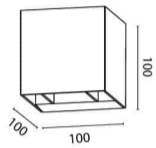

S שייק

₪260.00

- עיצוב קלאסי ונקי
- פיזור אור אחיד
- חסכוני בחשמל
- מאושר על ידי מכון תקנים הישראלי
- מיוצר מחומרים איכותיים ועמידים
- התקנה פשוטה

מקור אור
לומין מקור אור
לומין
צבע אור
מסירות צבע
צבע
ציוד
מתח זינה
דרגת הגנה
קבוצת בידוד
חומר
סעיף במחירון דקל
אחריות

10W LED
1100Lm
800Lm
3000K
CRI>80
שחור , לבן , בזלת
כלול
230V 50Hz
IP65
1
אלומיניום
88.082.2935
3