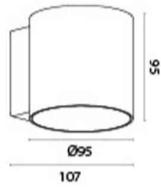

רוב 2

₪270.00

- עיצוב קלאסי ונקי
- פיזור אור אחיד
- חסכוני בחשמל
- מאושר על ידי מכון תקנים הישראלי
- מיוצר מחומרים איכותיים ועמידים
- התקנה פשוטה

מקור אור
לומין מקור אור
לומין
צבע אור
מסירות צבע
צבע
ציוד
מתח זינה
דרגת הגנה
קבוצת בידוד
חומר
סעיף במחירון דקל
אחריות