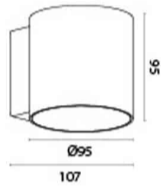

רוב 1

₪270.00

- עיצוב קלאסי ונקי
- פיזור אור אחיד
- חסכוני בחשמל
- מאושר על ידי מכון תקנים הישראלי
- מיוצר מחומרים איכותיים ועמידים
- התקנה פשוטה

מקור אור
לומין מקור אור
לומין
צבע אור
מסירות צבע
צבע
ציוד
מתח זינה
דרגת הגנה
קבוצת בידוד
חומר
סעיף במחירון דקל
אחריות

6W LED
660Lm
420Lm
3000K
CRI>80
לבן , בזלת , שחור
כלול
230V 50Hz
IP65
1
אלומיניום
88.082.2950
3