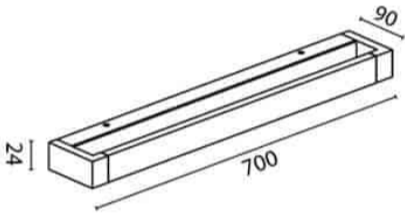

קראפט 70

₪540.00

עיצוב קלאסי ונקי פיזור אור אחיד חסכוני בחשמל מאושר על ידי מכון תקנים הישראלי מיוצר מחומרים איכותיים ועמידים התקנה פשוטה

מקור אור
לומין
צבע אור
מסירות צבע
צבע
ציוד
מתח זינה
דרגת הגנה
קבוצת בידוד
חומר
אחריות