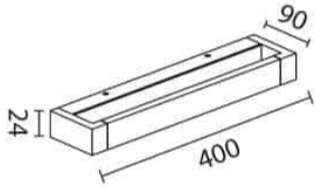

קראפט 40

₪430.00

עיצוב קלאסי ונקי
פיזור אור אחיד
חסכוני בחשמל
מאושר על ידי מכון תקנים הישראלי
מיוצר מחומרים איכותיים ועמידים
התקנה פשוטה

מקור אור
לומין
צבע אור
מסירות צבע
צבע
ציוד
מתח זינה
דרגת הגנה
קבוצת בידוד
חומר
אחריות