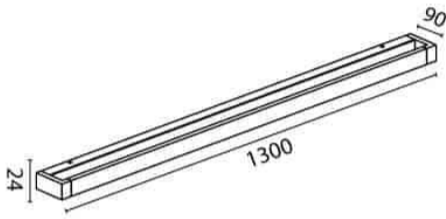

קראפט 130

₪940.00

עיצוב קלאסי ונקי פיזור אור אחיד חסכוני בחשמל מאושר על ידי מכון תקנים הישראלי מיוצר מחומרים איכותיים ועמידים התקנה פשוטה

מקור אור
לומין
צבע אור
מסירות צבע
צבע
ציוד
מתח זינה
דרגת הגנה
קבוצת בידוד
חומר
אחריות