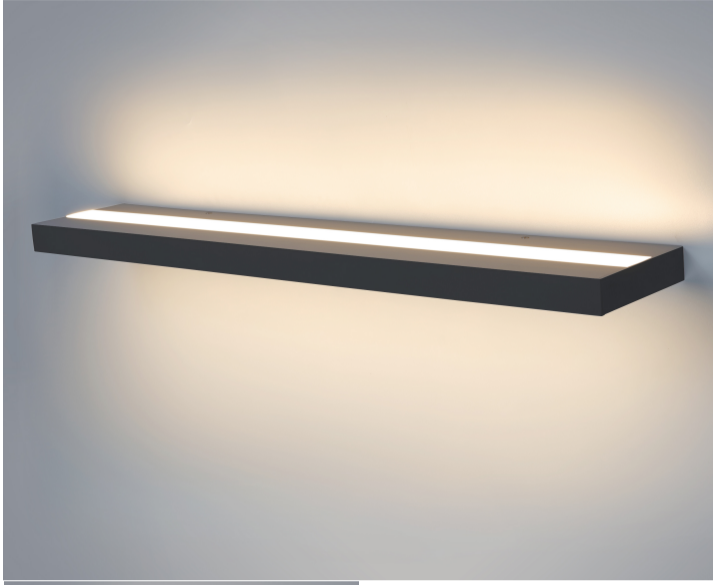

## קלאפה 90

₪680.00

עיצוב קלאסי ונקי  
פיזור אור אחיד  
חסכוני בחשמל  
מאושר על ידי מכון תקנים הישראלי  
מיוצר מחומרים איכותיים ועמידים  
התקנה פשוטה

מקור אור  
לומין מקור אור  
צבע אור  
מסירות צבע  
צבע  
ציוד  
מתח זינה  
דרגת הגנה  
קבוצת בידוד  
חומר  
אחריות

50W LED  
4000Lm  
3000K  
CRI>80  
לבן , שחור  
כלול  
230V 50Hz  
IP20  
1  
אלומיניום  
3