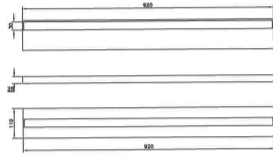

## קלאפה 90

₪680.00

עיצוב קלאסי ונקי  
פיזור אור אחיד  
חסכוני בחשמל  
מאושר על ידי מכון תקנים הישראלי  
מיוצר מחומרים איכותיים ועמידים  
התקנה פשוטה

מקור אור  
לומין מקור אור  
צבע אור  
מסירות צבע  
צבע  
ציוד  
מתח זינה  
דרגת הגנה  
קבוצת בידוד  
חומר  
אחריות