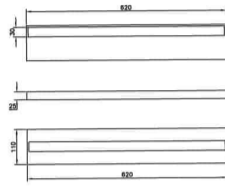

קלאפה 60

₪530.00

עיצוב קלאסי ונקי
פיזור אור אחיד
חסכוני בחשמל
מאושר על ידי מכון תקנים הישראלי
מיוצר מחומרים איכותיים ועמידים
התקנה פשוטה

מקור אור
לומין מקור אור
צבע אור
מסירות צבע
צבע
ציוד
מתח זינה
דרגת הגנה
קבוצת בידוד
חומר
אחריות

30W LED
2400Lm
3000K
CRI>80
לבן , שחור
כלול
230V 50Hz
IP20
1
אלומיניום
3