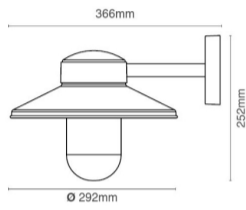

קיימברידג

₪340.00

גוף שחור סדרת קיימברידג E27 מנורת צמוד קיר בית נורה

- **בית נורה:** E27
- **צבע:** שחור
- **מתח:** 220-240V
- **אטימה:** IP54
- **חומר:** אלומיניום