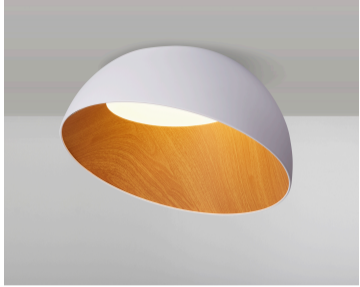

קוסטה 50

₪1,400.00

עיצוב קלאסי ונקי
פיזור אור אחיד
חסכוני בחשמל
מאושר על ידי מכון תקנים הישראלי
מיוצר מחומרים איכותיים ועמידים
התקנה פשוטה

מקור אור
לומיין מקור אור
צבע אור
מסירות צבע
צבע
ציוד
עמעום
מתח זינה
דרגת הגנה
קבוצת בידוד
חומר
אחריות

40W LED
2600Lm
3000K
CRI>80
לבן , שחור
כלול
Triac
230V 50Hz
IP20
1
אלומיניום ואקרילי
3