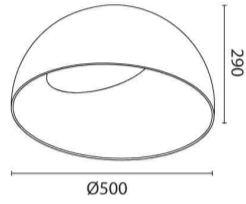

קוסטה 50

₪1,400.00

עיצוב קלאסי ונקי
פיזור אור אחיד
חסכוני בחשמל
מאושר על ידי מכון תקנים הישראלי
מיוצר מחומרים איכותיים ועמידים
התקנה פשוטה

מקור אור
לומיין מקור אור
צבע אור
מסירות צבע
צבע
ציוד
עמעום
מתח זינה
דרגת הגנה
קבוצת בידוד
חומר
אחריות