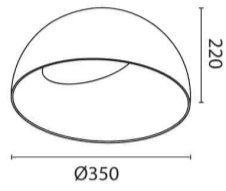

קוסטה 35

₪940.00

עיצוב קלאסי ונקי פיזור אור אחיד חסכוני בחשמל מאושר על ידי מכון תקנים הישראלי מיוצר מחומרים איכותיים ועמידים התקנה פשוטה

מקור אור
לומין מקור אור
צבע אור
מסירות צבע
צבע
ציוד
עמעום
מתח זינה
דרגת הגנה
קבוצת בידוד
חומר
אחריות