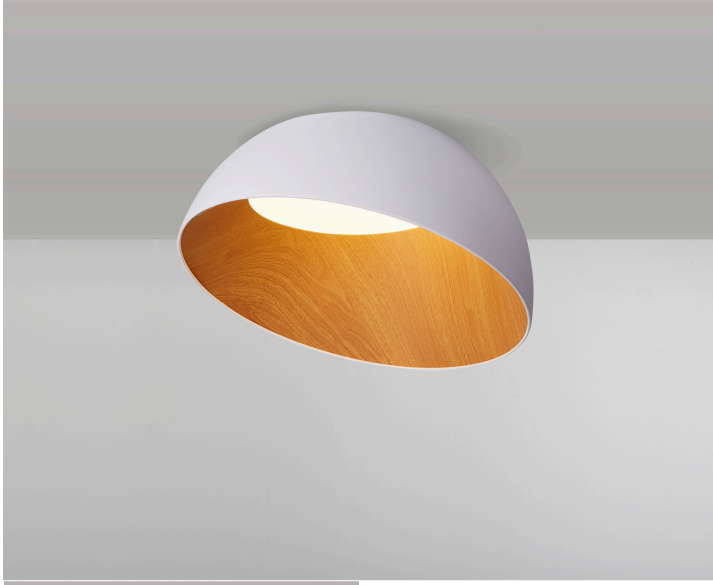

קוסטה 35

₪940.00

עיצוב קלאסי ונקי פיזור אור אחיד חסכוני בחשמל מאושר על ידי מכון תקנים הישראלי מיוצר מחומרים איכותיים ועמידים התקנה פשוטה

מקור אור
לומין מקור אור
צבע אור
מסירות צבע
צבע
ציוד
עמעום
מתח זינה
דרגת הגנה
קבוצת בידוד
חומר
אחריות

24W LED
1560Lm
3000K
CRI>80
לבן , שחור
כלול
Triac
230V 50Hz
IP20
1
אלומיניום ואקרילי
3