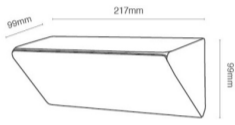

**צמוד קיר קרן 24**

**₪200.00**

צמוד קיר אלומיניום סדרת קרן IP54 24 לבן W-40W-65W

- צבע: לבן
- VAC מתח: 220-240
- עוצמת הארה: 2,400 לומן
- זווית הארה: 120°