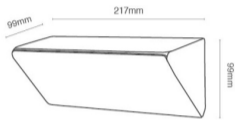

צמוד קיר קרן 65

₪430.00

צמוד קיר אלומיניום סדרת קרן W-40W-65W לבן IP54 24

- צבע: לבן
- VAC מתח: 220-240
- עוצמת הארה: 2,400 לומן
- זווית הארה: 120°