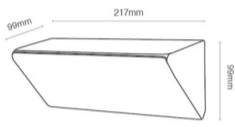

**צמוד קיר קרן 45**

**₪290.00**

צמוד קיר אלומיניום סדרת קרן W-40W-65W לבן IP54 24

- צבע: לבן
- VAC מתח: 220-240
- עוצמת הארה: 2,400 לומן
- זווית הארה: 120°